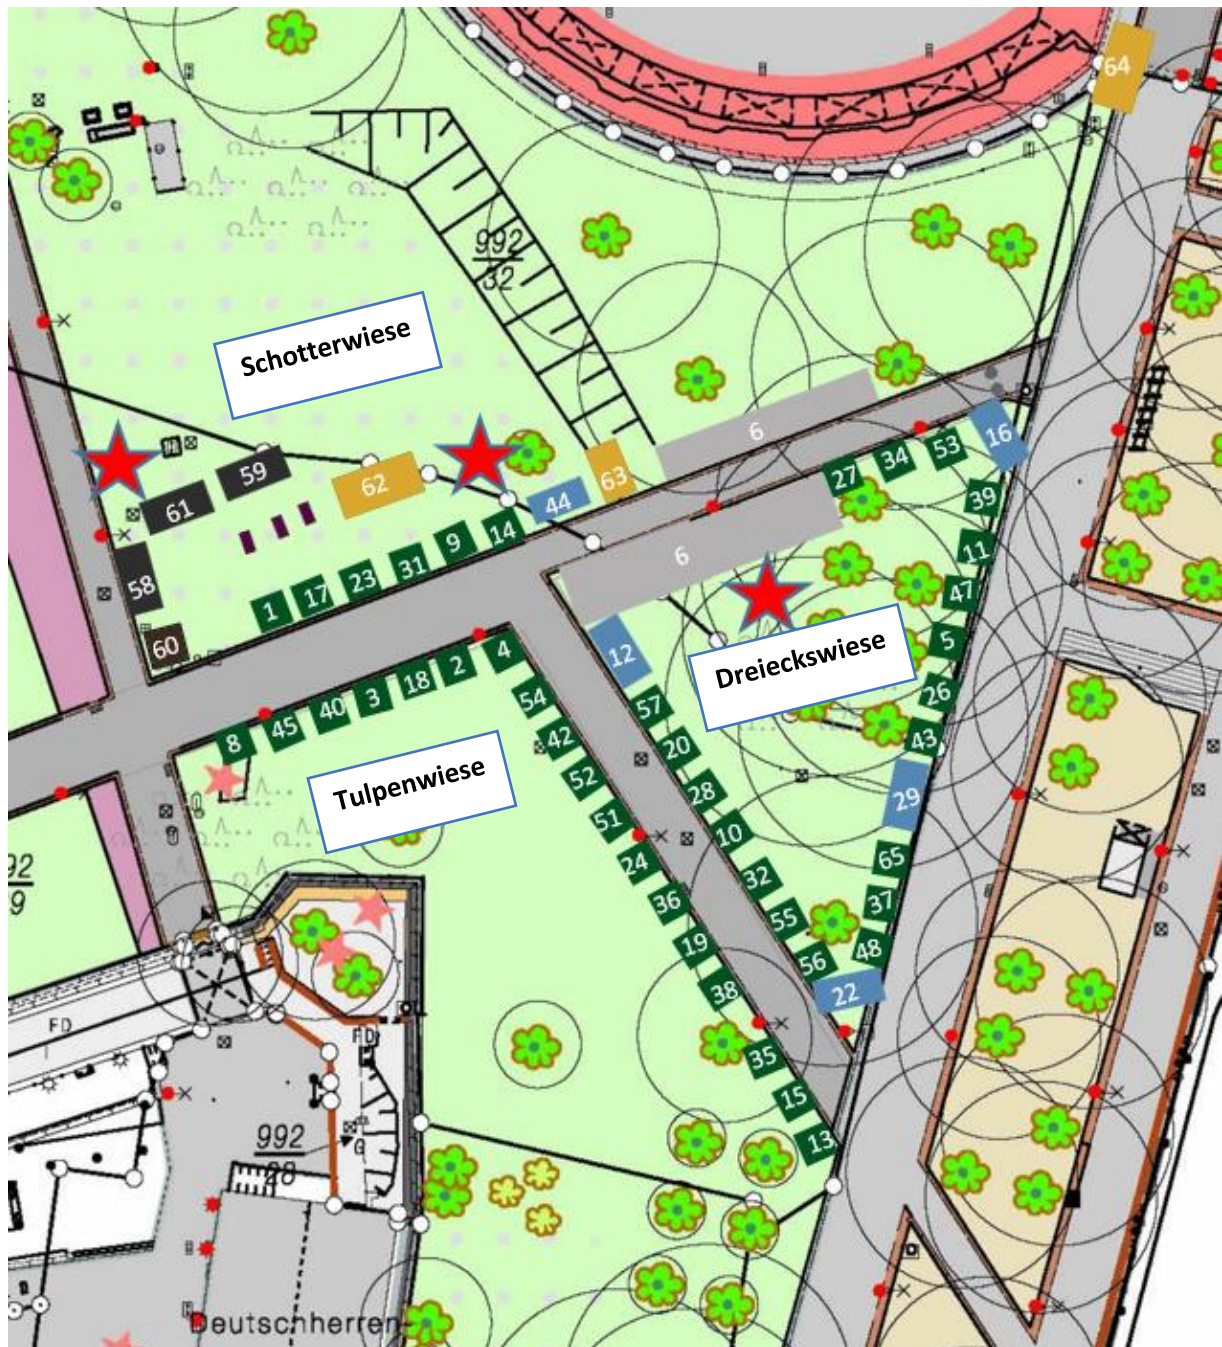

Platzplan

*die roten Sterne markieren die Stromverteilerkästen

Geschäftsstelle:

Freunde des Tierschutzfestivals Mittelrhein e.V.
Rudolf-Gelhard-Str. 12
56170 Bendorf
02601-63 29 369
info@tierschutzfestival-mittelrhein.de